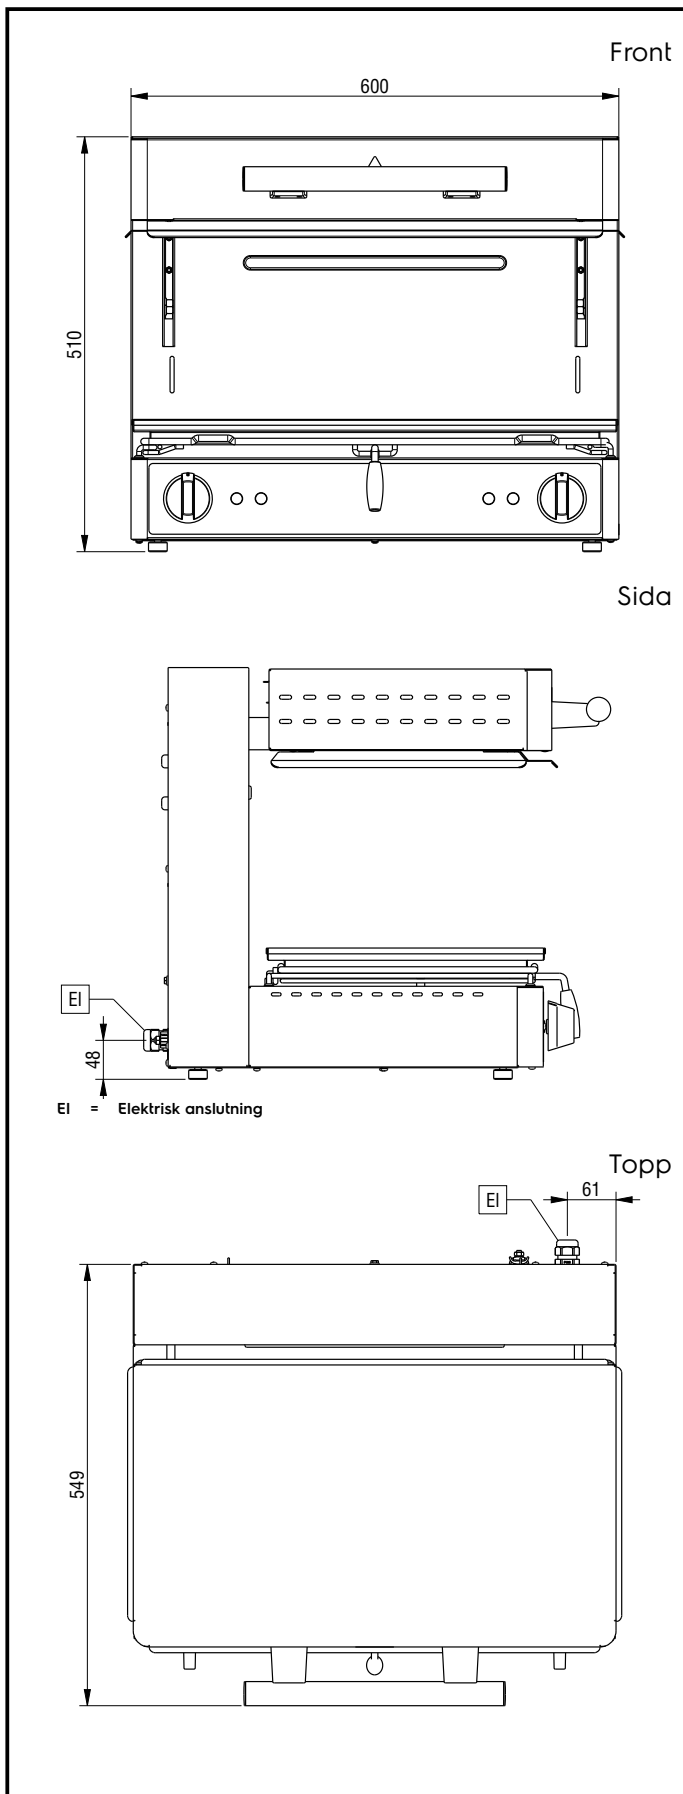

Elektricitet

Spänning:

283014 (E0UUAEBOMOA) 220-240 V/1 ph/50/60 Hz

283015 (E0UUADBOMOA) 380/415 V/3N ph/50/60 Hz

Effekt, max:

4 kW

Viktig information

Ytermått, bredd

600 mm

Ytermått, djup

549 mm

Ytermått, höjd

510 mm

Nettovikt:

48 kg